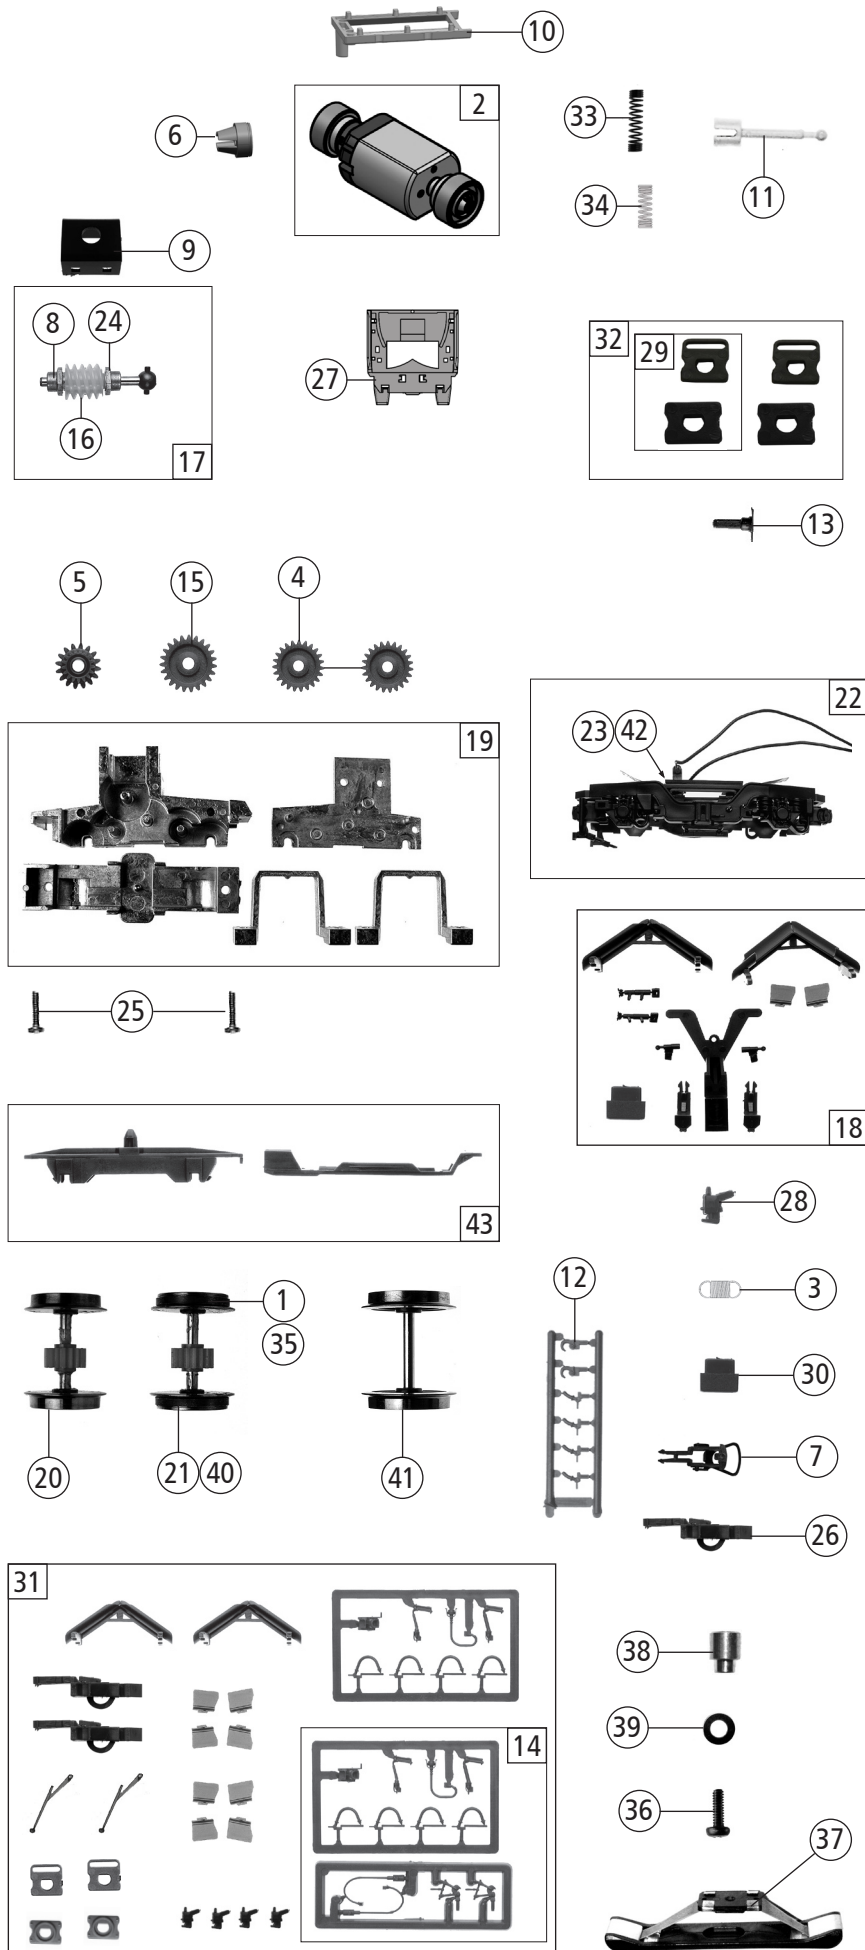

Änderungen in Konstruktion und Ausführung vorbehalten
We reserve the right to change the construction and specification

Pos. Nr. Pos.no.	Beschreibung Description	Art.-Nr. Art.no.	Preisgruppe Price bracket
7300013	ÖBB 220	=	
7310013		=	🔊
7320013		~	🔊
1	Hafringsatz 10Stk.12,5-13,8mm Set with traction tyres 10Stk. 12,5-13,8mm	40066	---
2	Motor m.2Schwungmassen,Kardanschale KM Motor w.2 flywheels,cardan reception	145556	25
3	Zugfeder Draw spring	86208	3
4	Zahnrad Z=21 G/M=0,4 Gearwheel	86414	3
5	Schneckenzahnrad doppelt Z=16/17 Worm gear wheel double	86419	6
6	Kardanschale kurz 1,5 mm Cardan reception short 1,5 mm	87129	4
7	Standardkupplung Standard coupling	89246	6
8	Lager für Schneckenachse Bearing for worm gear axle	89749	6
9	Schneckendeckel Worm gear cover	107095	5
10	Distanzrahmen Spacer frame	147270	4
11	Kardanwelle Cardan shaft	107011	4
12	Attrappenrahmen klein Small dummy frame	107808	4
13	Puffer eckig Rectangular buffer	110474	3
14	Zubehörrahmensatz Set of accessory frames	108322	7
15	Zahnrad Z=23 gerade M=0,4 Gearwheel	111679	3
16	Schnecke Wormgear	86704	6
17	Schneckensatz mit Kardankugel Set of worm gear incl.cardan ball	113808	13
18	Spiegel - Dämpfer - Deichsel Mirror - Silencer - Drawbar	200222	9
19	Getriebebesatz 5-teilig Gear set 5-parts	113814	14
20	Radsatz ohne Haftring mit Zahnrad Wheelset w/o traction tyre w.gear wheel	113815	11
21	Radsatz mit Haftringen mit Zahnrad Wheelset w.traction tyres w.gear wheel	113816	12
22	Dregstellblende kpl. Bogie frame complete	200224	12
23	Kontaktalter kpl. mit Litzen Contact holder complete with leads	113823	9
24	Anlaufscheibe Washer	114622	3
25	GF-Schraube M2x8 mm Self-tapping screw	114923	3
26	Kurzkupplung-Vorentkupplung Short coupling- pre-uncoupling	115550	6
27	Pufferträger Buffer bearing	147266	4
28	Vielfachsteckdose Multiple socket	115932	3
29	Pufferflansch links und rechts Buffer flange left and right	125686	6
30	Deichseldistanzstück Rod spacer	116413	3
31	Zurüstbeutel Bag with accessories	116414	12
32	Pufferflanschensatz Buffer flange set	139324	5
33	Motorkontaktfeder lang Motor contact spring long	145560	4
34	Motorkontaktfeder kurz Motor contact spring short	145561	4
AC-Wechselstrom			
35	Hafringsatz 10Stk.10,3-12,4mm Set with traction tyres 10Stk.10,3-12,4mm	40074	---
36	Schraube M1,6x4 mm Screw	85727	3
37	Schleifer 42 mm Slider	86030	14
38	Anschlussnippel M 1,6 mm Connection nipple	111116	4
39	Scheibe Washer	112681	3
40	Radsatz mit Haftringen mit Zahnrad Wheelset w.traction tyres w.gear wheel	113862	12
41	Radsatz ohne Zahnrad ohne Haftring Wheelset w/o gear wheel w/o trac.tyre	113864	10
42	Kontaktalter kpl. mit Litzen AC Contact holder complete with leads AC	113865	9
43	Getriebebesatz 2-teilig AC Gear set 2-parts AC	115942	6